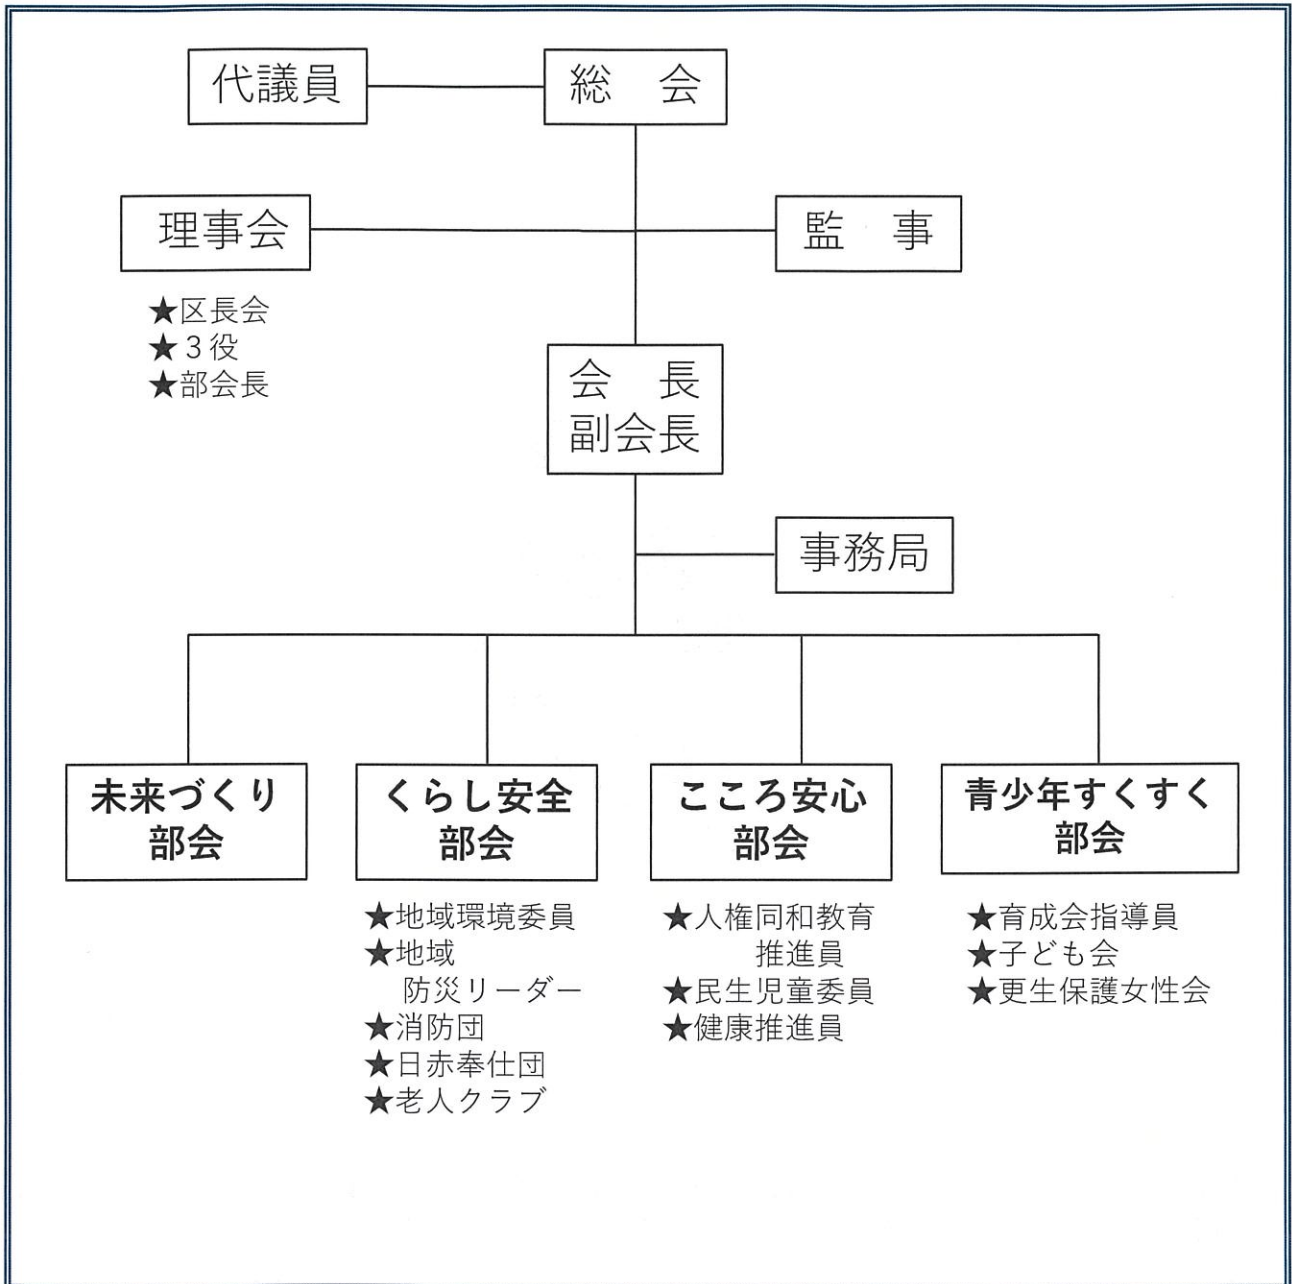

# 【岩上地域まちづくり協議会 組織】

甲賀市市民活動推進課